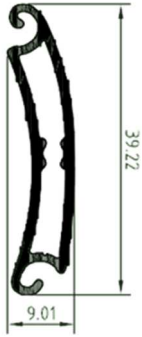

Descripción del producto

Lama PS4 autoblocante

Perfil de seguridad de aluminio extrusionado con cobertura de 40 mm. indicado para cierres de tamaños reducidos que necesiten mayor protección como locales ISLA en centros comerciales, ventanillas de oficinas en aeropuertos, puertas de paso reducido, etc.

Disponible en cualquier color de la carta Ral, anodizados y maderas.

| CARACTERÍSTICAS | |
|---------------------------------|------------------------|
| Superficie cobertura | 39 mm. |
| Espesor nominal | 8.7 mm. |
| Peso m ² apróx. | 9.0 Kg./m ² |
| Lamas x m. de altura | 25 |
| Ancho máximo aconsejado | 3.000 mm |
| Alto máximo aconsejado | 3.000 mm. |
| Eje mínimo enrollamiento | 4.0 mm |

Lama autoblocante PS4
60653

Junquillo autoblocante PS4
60654

Terminal autoblocante 1000
60637

Guía H-25
50527

ALTURA MÁXIMA SEGÚN MEDIDA DE CAJÓN

MOD. CAJÓN ALUMINIO
ALTURA

| | | | |
|---------|---------|---------|---------|
| 137 mm. | 165 mm. | 180 mm. | 205 mm. |
| 130 mm. | 190 mm. | 240 mm. | 325 mm. |

DIÁMETRO DE ENROLLAMIENTO

ALTURA DE LA PUERTA

| 800 | 1.000 | 1.200 | 1.400 | 1.600 | 1.800 | 2.000 | 2.200 | 2.400 | 2.600 |
|---------|---------|---------|---------|---------|---------|---------|---------|---------|---------|
| 120 mm. | 125 mm. | 130 mm. | 140 mm. | 145 mm. | 155 mm. | 165 mm. | 170 mm. | 180 mm. | 185 mm. |
| - | - | - | - | - | - | - | - | - | - |
| - | - | - | - | - | - | - | - | - | - |
| - | - | - | - | - | - | - | - | - | - |