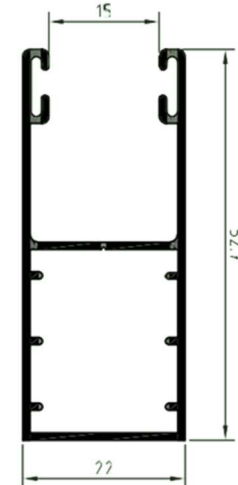

Disponible en cualquier color de la carta Ral, anodizados y maderas.

| CARACTERÍSTICAS | |
|---------------------------------|------------------------|
| Superficie cobertura | 39 mm. |
| Espesor nominal | 8.7 mm. |
| Peso m ² apróx. | 9.0 Kg./m ² |
| Lamas x m. de altura | 25 |
| Ancho máximo aconsejado | 3.000 mm |
| Alto máximo aconsejado | 3.000 mm. |
| Eje mínimo enrollamiento | 4.0 mm |

Lama autoblocante PS4
60653

Junquillo autoblocante PS4
60654

Terminal autoblocante 1000
60637

Guía H-25
50527

ALTURA MÁXIMA SEGÚN MEDIDA DE CAJÓN

MOD. CAJÓN ALUMINIO
ALTURA

| | | | |
|---------|---------|---------|---------|
| 137 mm. | 165 mm. | 180 mm. | 205 mm. |
| 130 mm. | 190 mm. | 240 mm. | 325 mm. |

DIÁMETRO DE ENROLLAMIENTO

ALTURA DE LA PUERTA

| 800 | 1.000 | 1.200 | 1.400 | 1.600 | 1.800 | 2.000 | 2.200 | 2.400 | 2.600 |
|---------|---------|---------|---------|---------|---------|---------|---------|---------|---------|
| 120 mm. | 125 mm. | 130 mm. | 140 mm. | 145 mm. | 155 mm. | 165 mm. | 170 mm. | 180 mm. | 185 mm. |
| - | - | - | - | - | - | - | - | - | - |
| - | - | - | - | - | - | - | - | - | - |
| - | - | - | - | - | - | - | - | - | - |