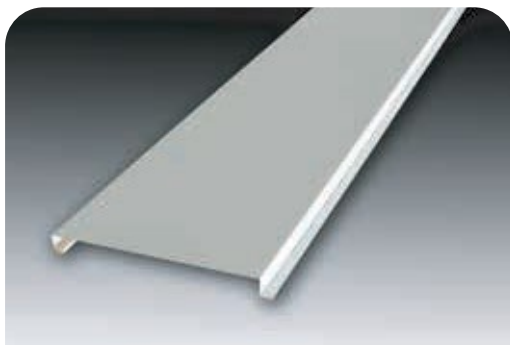

## LAMAS *SLATS*

Medidas: 300mm - 200mm - 100mm  
Lama de 300 y de 100, disponible en blanco

Sizes: 300mm - 200mm - 100mm  
300 and 100 slats, available in white