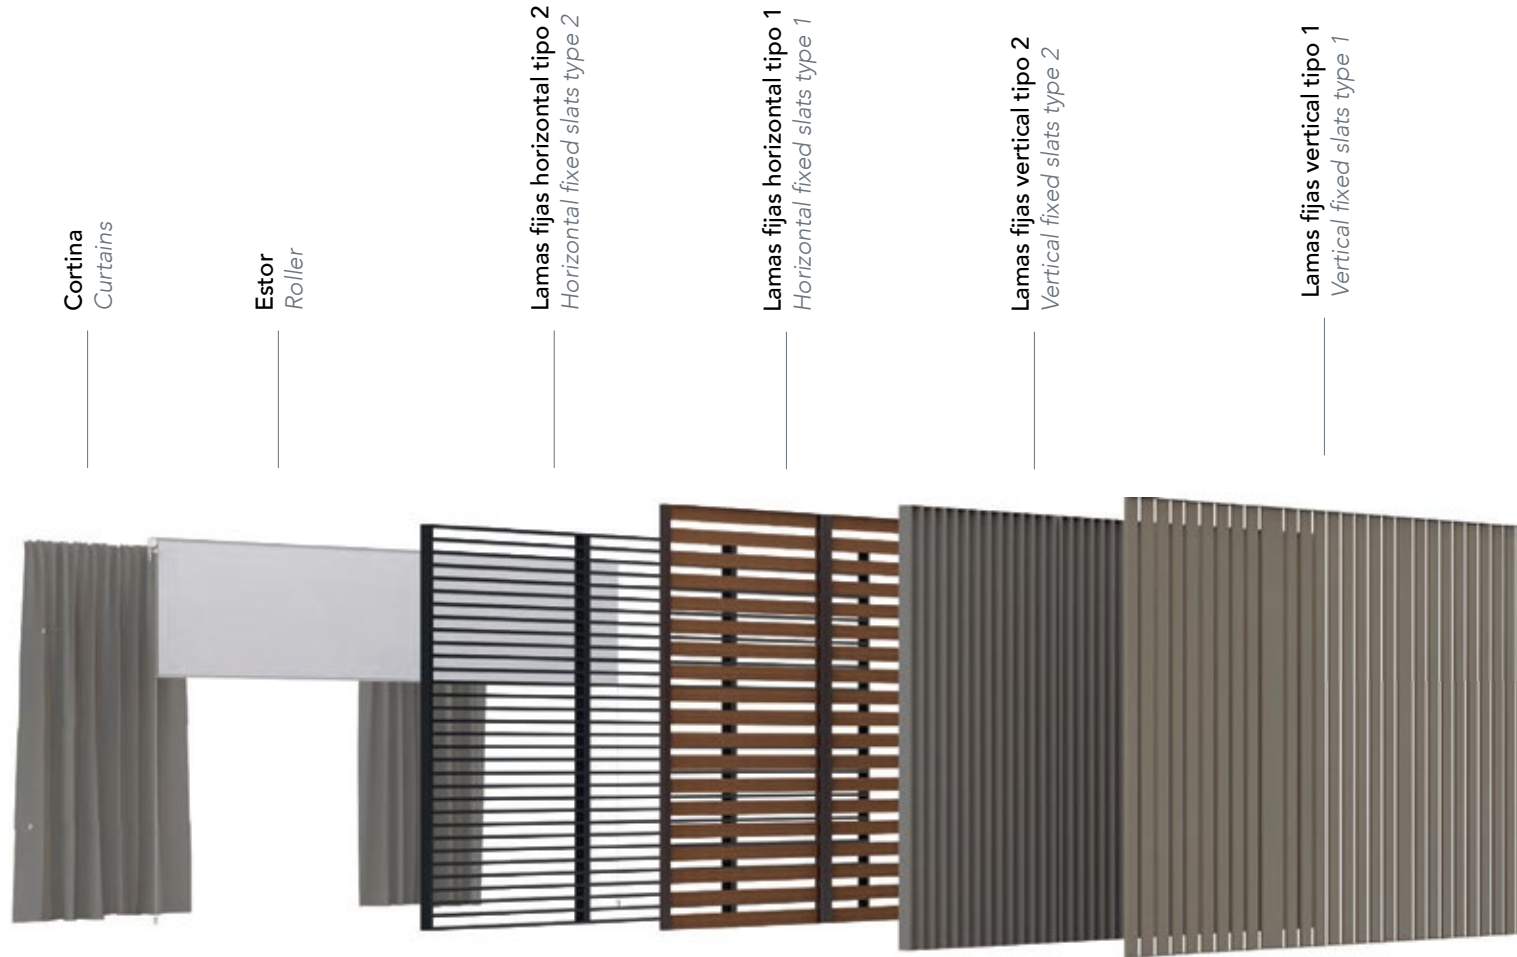

PÉRGOLAS *PERGOLAS*

CERRAMIENTOS *SIDEWALLS*

TECHOS CEILINGS

Bioclimático
Bioclimatic

Lona fija
Fixed canvas

Plegable
Folding

Lamas móviles
Mobile slats

Lamas fijas tipo 2
Fixed slats type 2

Lamas fijas tipo 1
Fixed slats type 1

Módulo 360
Module 360

Suelo
Floor

Anclaje suelo
Fixing point

ESPACIOS EXTERIORES *OUTDOOR SPACES*

Aluminio anodizado o termolacado. Aluminio madera. Polietileno 100% reciclable. Lonas de tela plástica. Tejido cortina 100% acrílico. Suelo Nowood.

ALUMINIUM

FAUX WOOD ALUMINIUM

RB001 TK001

POLYETHYLENE

9016 White 7038 Agate grey 7033 Cement grey 1019 Sand 7006 Bronze 7031 Blue grey 7043 Anthracite

SOLTIS

White Silver Light grey Olive Sand Bronze Terracotta Burgundy Anthracite

Tejido para techo, lonas y estores.

Textile for ceiling, fixed canvas and roller blinds.

WIND

White Mineral

Tejido para cortinas.
Textile for curtains.

NOWOOD

White Grey Moka Terracotta Brown Cement