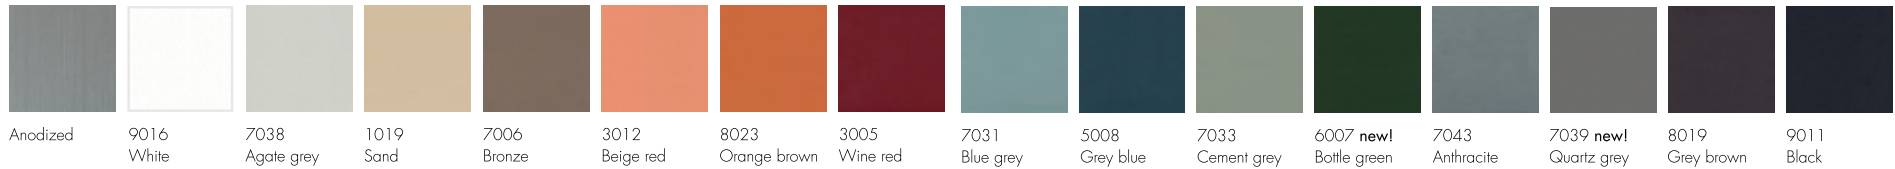

Lamas fijas tipo 1
Fixed slats type 1

Módulo 360
Module 360

Suelo
Floor

Anclaje suelo
Fixing point

ESPACIOS EXTERIORES *OUTDOOR SPACES*

Aluminio anodizado o termolacado. Aluminio madera. Polietileno 100% reciclable. Lonas de tela plástica. Tejido cortina 100% acrílico. Suelo Nowood.

Anodized aluminium or thermo-lacquered. Faux wood aluminium. 100% recyclable polyethylene. Canvas of plastic fabric. Curtain fabric 100% acrylic. Nowood floor.

COLECCIÓN DE COLORES *COLOURS COLLECTION*

ALUMINIUM

FAUX WOOD ALUMINIUM

RB001 TK001

POLYETHYLENE

9016 White 7038 Agate grey 7033 Cement grey 1019 Sand 7006 Bronze 7031 Blue grey 7043 Anthracite

SOLTIS

White Silver Light grey Olive Sand Bronze Terracotta Burgundy Anthracite