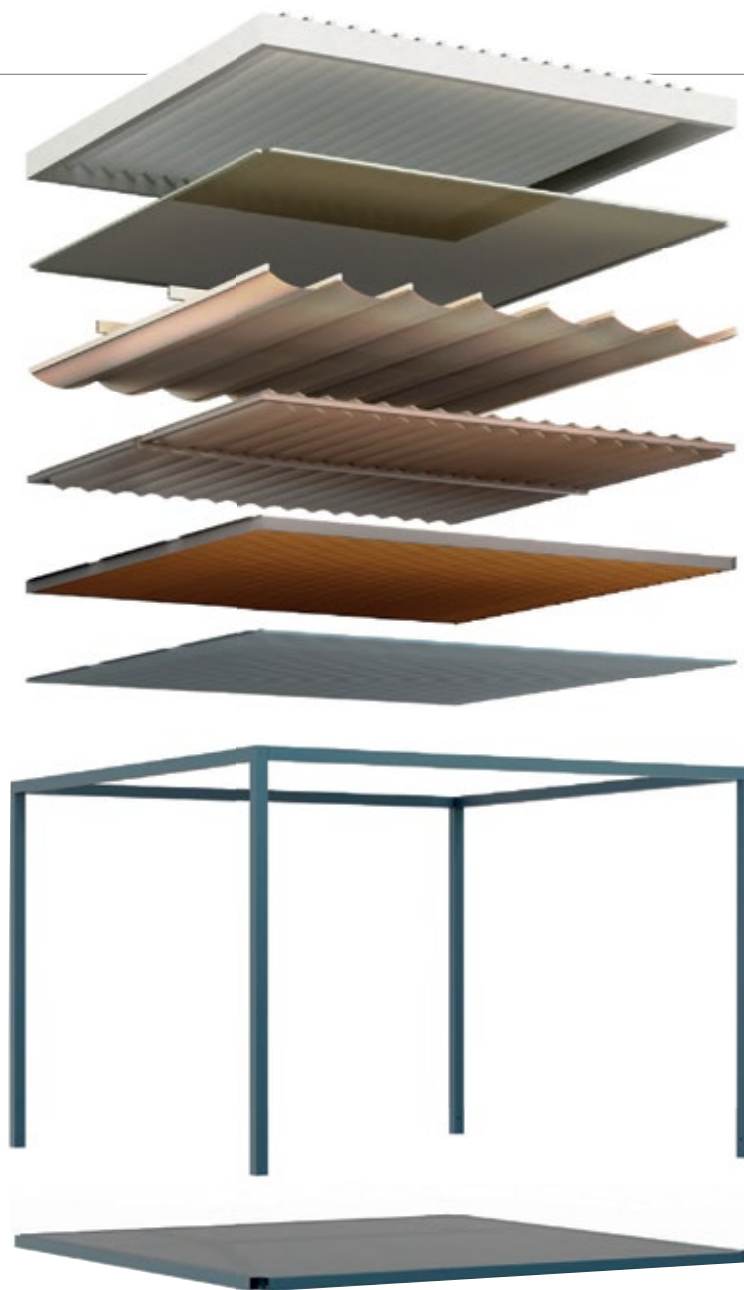

PÉRGOLAS *PERGOLAS*

CERRAMIENTOS *SIDEWALLS*

TECHOS CEILINGS

Bioclimático
Bioclimatic

Lona fija
Fixed canvas

Plegable
Folding

Lamas móviles
Mobile slats

Lamas fijas tipo 2
Fixed slats type 2

Lamas fijas tipo 1
Fixed slats type 1

Módulo 360
Module 360

Suelo
Floor

Anclaje suelo
Fixing point

ESPACIOS EXTERIORES *OUTDOOR SPACES*

Aluminio anodizado o termolacado. Aluminio madera. Polietileno 100% reciclable. Lonas de tela plástica. Tejido cortina 100% acrílico. Suelo Nowood.

Anodized aluminium or thermo-lacquered. Faux wood aluminium. 100% recyclable polyethylene. Canvas of plastic fabric. Curtain fabric 100% acrylic. Nowood floor.

COLECCIÓN DE COLORES *COLOURS COLLECTION*

Tejido para techo, lonas y estores.

Textile for ceiling, fixed canvas and roller blinds.

WIND

White Mineral

Tejido para cortinas.
Textile for curtains.

NOWOOD

White Grey Moka Terracotta Brown Cement