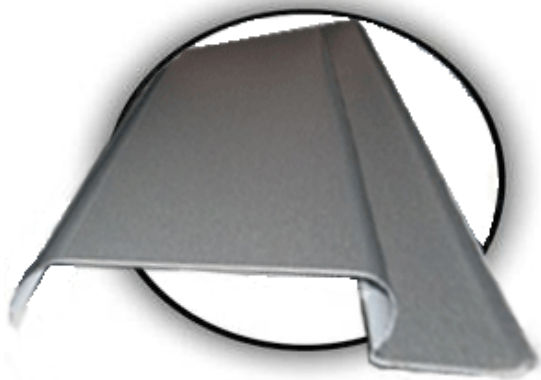

TECHO DE ALUMINIO 84RC ALUMINIUM CEILING 84RC

TECHOS DE ALUMINIO LACADO / LACQUARED ALUMINIUM CEILINGS

CARACTERÍSTICAS TÉCNICAS TECHNICAL CHARACTERISTICS

MATERIAL
MATERIAL

Aluminio lacado
Lacquered aluminium

PERFILES COMPLEMENTARIOS
COMPLEMENTARIES PROFILES

REMATE U, ANGULO PERIMETRAL,
SOPORTE DE MONTAJE PASO 100

ESESOR NOMINAL / NOMINAL THICKNESS

0,50 mm.

LARGO DE PRODUCCIÓN / MANUFACTURING LENGHT

HASTA **6.50 mt.**

PERFILES COMPLEMENTARIOS / COMPLEMENTARIES PROFILES

SOPORTE PASO 100 PARA RC

FLEXIBLE

ANGULO 25 X 25

PERFIL REMATE U

SOPORTE PASO 100 PARA RC