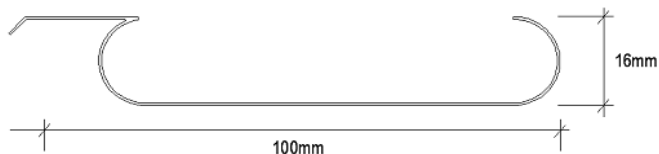

TECHO DE ALUMINIO 84RC ALUMINIUM CEILING 84RC

TECHOS DE ALUMINIO LACADO / LACQUARED ALUMINIUM CEILINGS

CARACTERÍSTICAS TÉCNICAS TECHNICAL CHARACTERISTICS

MATERIAL
MATERIAL

Aluminio lacado
Lacquered aluminium

PERFILES COMPLEMENTARIOS
COMPLEMENTARIES PROFILES

REMATE U, ANGULO PERIMETRAL,
SOPORTE DE MONTAJE PASO 100

ESESOR NOMINAL / NOMINAL THICKNESS

0,50 mm.

LARGO DE PRODUCCIÓN / MANUFACTURING LENGHT

HASTA **6.50 mt.**